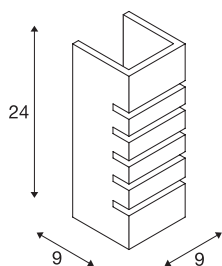

PLASTRA

wandarmatuur, rechthoekig, 100 slot, wit gips, E14, max. 40 W

Met de gipslamp PLASTRA beschikt u over een uiterst individuele wandarmatuur met puristische vormgeving. Deze is voorbereid voor het gebruik met normale gloei- of spaarlampen met E14-fitting en klaar voor directe aansluiting op 230 V netspanning. Het meegeleverde schuurpapier is bestemd voor de oppervlaktereiniging. De armatuur is na het gronden individueel met muurverf overschilderbaar.

TECHNISCHE SPECIFICATIES

Art.nr.	148010
Fitting	E14
Lichtbronnen	C35
Aantal fittingen	1
Inclusief lampen	Geen
IP-code	IP 20
Montage	Opbouw
Montagebeschrijving	Wand
Primaire nominale spanning	220-240V ~50/60Hz
Veiligheidsklasse	I
Wattage	40 W
Kleur	wit
Lichtval	direct - indirect
Breedte	9 cm
Hoogte	24 cm
Diepte	9 cm
Nettogewicht	1.711 kg
Brutogewicht	2.158 kg
BIG WHITE pagina	357