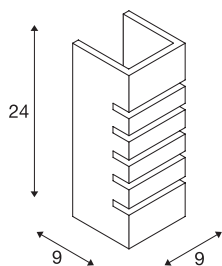

## PLASTRA

**настенный светильник, прямоугольный, 100 Slot, белый гипс, E14, макс. 40 Вт**

Гипсовый светильник PLASTRA представляет собой уникальный настенный осветительный прибор в пуристическом стиле. Светильник может использоваться как с обычными лампами, так и с энергосберегающими с цоколем E14, и может быть напрямую подключен к сети 230 В. Включенная в комплект шлифовальная бумага предназначена для очистки поверхности. После грунтования на светильник можно нанести краску для стен.

### Технические характеристики

Тов. №	148010
Патрон	E14
Источник света	C35
Количество патронов	1
Включая источник света	Нет
IP Code	IP 20
Сборка	Накладной
Детали сборки	Стена
Номинальное первичное напряжение	220-240V ~50/60Hz
Класс защиты	I
Мощность	40 W
Цвет	белый
Световое отверстие	прямой - отраженный
Ширина	9 cm
Высота	24 cm
Глубина	9 cm
Вес нетто	1.711 kg
вес брутто	2.158 kg
BIG WHITE Seite	357