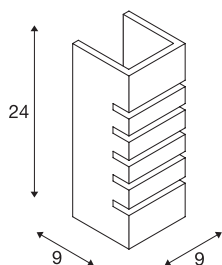

PLASTRA

vägglampan, kantig, 100 slots, vitt gips, E14, max. 40 W

Med gipslampan PLASTRA får du en mycket individuell vägglampan med en puristisk design. Den är designad för allmänbelysning eller energisnåla lampor av typen E14 och redo för direkt anslutning till 230V nätspänning. Det medföljande sandpappret används till att rengöra ytan. Efter grundning kan lampan individuellt målas över med väggfärg.

Art. Nej.	148010
Lamphållare	E14
Ljuskälla	C35
Antal lamphållare	1
IP-kod	IP20
Monteringsdetaljer	Utanpåliggande
Monteringsdetaljer	Vägg
Primär nominell spänning	220-240V ~50/60Hz
Skyddsklass	I
Watt	40 W
Färg	vit
Ljusemission	direkt - indirekt
Bredd	9 cm
höjd	24 cm
Djup	9 cm
Netto vikt	1.523 kg
Bruttovikt	1.979 kg
BIG WHITE Seite	357