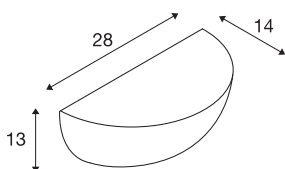

PLASTRA 101

nástěnné svítidlo, C35, půlkulaté, bílá sádra, max. 40 W

Se sádrovým svítidlem PLASTRA 101 získáte velmi individuální nástěnné svítidlo puristického tvaru. Svítidlo je připraveno k uchycení univerzálních nebo úsporných žárovek E14 a přímému připojení k síťovému napětí 230 V. Brusný papír obsažený v rozsahu dodávky slouží k čištění povrchu. Svítidlo lze po nanesení základní barvy individuálně přetřířit barvou v odstínu stěny.

TECHNICKÁ DATA

| | |
|---------------------------|-------------------|
| Č. výrobku | 148013 |
| Objímka | E14 |
| Žárovky | C35 |
| Počet objímek | 1 |
| Včetně žárovek | Nie |
| Kód IP | IP 20 |
| Montáž | Nástavba |
| Podrobnosti montáže | Stěna |
| Primární jmenovité napětí | 220-240V ~50/60Hz |
| Třída ochrany | I |
| Příkon | 40 W |
| Barva | bílá |
| Výstup světla | nepřímé |
| Šířka | 28 cm |
| Výška | 13 cm |
| Hloubka | 14 cm |
| Hmotnost netto | 1.605 kg |
| Celková hmotnost | 2.115 kg |
| BIG WHITE strana | 361 |