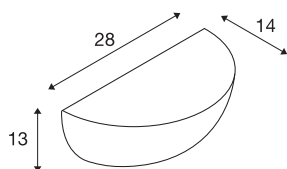

PLASTRA 101

applique intérieure, blanc, E14/C35, 40W max, plâtre

Avec le luminaire en plâtre PLASTRA 101, vous disposez d'une applique personnalisée de forme épurée. Préparée pour recevoir des lampes à incandescence classiques ou à économie d'énergie E14, elle est prête pour le raccordement direct à la tension secteur 230V. Le papier de verre fourni sert au nettoyage de la surface. Le luminaire peut être recouvert de peinture murale à la suite d'un apprêt.

INFORMATIONS TECHNIQUES

Réf.	148013
Douille	E14
Source	C35
Nombre de douilles	1
Lampes incluses	Non
Code IP	IP 20
Montage	En saillie
Détails de montage	Applique
Tension nominale primaire	220-240V ~50/60Hz
Classe de protection	I
Puissance en watts	40 W
Coloris	blanc
Sortie lumineuse	indirectement
Largeur	28 cm
Hauteur	13 cm
Profondeur	14 cm
Poids net	1.605 kg
Poids brut	2.115 kg
Page du BIG WHITE	361