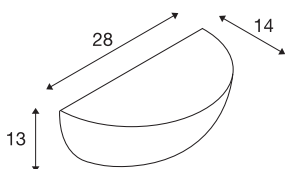

## PLASTRA 101

veggarmatur, C35, halvkule, hvit gips, maks. 40 W

Med gipsarmaturet PLASTRA 101 har du en helt unik veggarmatur med ren formgivning. armaturet er beregnet til bruk med E14 allbruks- eller sparelyskilder og kan kobles direkte til 230 V nettspenning. Slipepapiret som finnes i leveringsomfanget skal brukes til overflaterengjøring. armaturet kan etter grunning males individuelt med veggfarge.

## TEKNISKE DATA

Art.nr.	148013
EL nummer	3104377
Sokkel	E14
Lyskilde	C35
Antall lyskilder	1
Lyskilder inkludert	Nei
IP-kode	IP 20
Montering	Utenpåliggende montering
Montering detaljer	Vegg
Primær merkespenning	220-240V ~50/60Hz
Kapslingsgrad	I
Systemeffekt	40 W
Farge	hvit
Lysåpning	indirekte
Bredde	28 cm
Høyde	13 cm
Dybde	14 cm
Nettvekt	1.605 kg
Bruttovekt	2.115 kg
BIG WHITE side	361