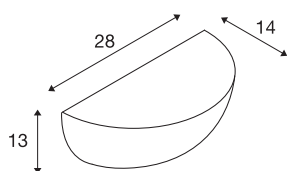

PLASTRA 101

wandarmatuur, C35, half rond, witte gips, max. 40W

Met het PLASTRA 101 gipsarmatuur hebt u een uniek wandarmatuur met minimalistische vormgeving. Het armatuur wordt uitgerust met traditionele gloeilampen of energiespaarlampen met E14 fitting en kan rechtstreeks worden aangesloten op 230V netspanning. Het in de levering inbegrepen schuurpapier dient om het oppervlak te reinigen. De lamp kan na aanbrengen van een grondlaag individueel met muurverf worden beschilderd.

TECHNISCHE GEGEVENS

Art.nr.	148013
Fitting	E14
Lamp	C35
Aantal fittingen	1
Inclusief lampen	Geen
IP-code	IP 20
Montage	opbouw
Montagebeschrijving	wand
Primaire nominale spanning	220-240V ~50/60Hz
Beschermingsklasse	I
Wattage	40 W
Kleur	wit
Lichtuitlaat	indirect
Breedte	28 cm
Hoogte	13 cm
Diepte	14 cm
Nettogewicht	1.605 kg
Brutogewicht	2.115 kg
BIG WHITE pagina	361