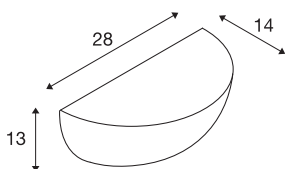

PLASTRA 101

wandarmatuur, C35, half rond, wit gips, max. 40 W

Met de gipslamp PLASTRA 101 beschikt u over een uiterst individuele wandarmatuur met puristische vormgeving. Deze is voorbereid voor het gebruik met normale gloei- of spaarlampen met E14-fitting en klaar voor directe aansluiting op 230 V netspanning. Het meegeleverde schuurpapier is bestemd voor de oppervlakte-reiniging. De armatuur is na het gronden individueel met muurverf overschilderbaar.

TECHNISCHE SPECIFICATIES

Art.nr.	148013
Fitting	E14
Lichtbronnen	C35
Aantal fittingen	1
Inclusief lampen	Geen
IP-code	IP 20
Montage	Opbouw
Montagebeschrijving	Wand
Primaire nominale spanning	220-240V ~50/60Hz
Veiligheidsklasse	I
Wattage	40 W
Kleur	wit
Lichtval	indirect
Breedte	28 cm
Hoogte	13 cm
Diepte	14 cm
Nettogewicht	1.605 kg
Brutogewicht	2.115 kg
BIG WHITE pagina	361