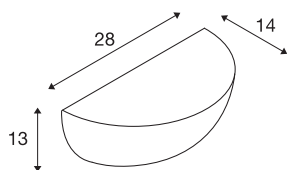

PLASTRA 101

настенный светильник, C35, полукруглый, белый гипс, макс. 40 Вт

Гипсовый светильник PLASTRA 101 представляет собой уникальный настенный осветительный прибор в пуристическом стиле. Светильник может использоваться как с обычными лампами, так и с энергосберегающими с цоколем E14, и может быть напрямую подключен к сети 230 В. Включенная в комплект шлифовальная бумага предназначена для очистки поверхности. После грунтования на светильник можно нанести краску для стен.

Технические характеристики

Тов. №	148013
Патрон	E14
Источник света	C35
Количество патронов	1
Включая источник света	Нет
IP Code	IP 20
Сборка	Накладной
Детали сборки	Стена
Номинальное первичное напряжение	220-240V ~50/60Hz
Класс защиты	I
Мощность	40 W
Цвет	белый
Световое отверстие	отраженный
Ширина	28 cm
Высота	13 cm
Глубина	14 cm
Вес нетто	1.605 kg
вес брутто	2.115 kg
BIG WHITE Seite	361