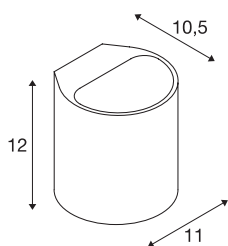

PLASTRA 104

nástěnné svítidlo, QT14, kulaté, bílá sádra, QT14, max. 42 W

Se sádrovým svítidlem PLASTRA 104 získáte velmi individuální nástěnné svítidlo UP/DOWN s puristickým, jednoduchým tvarem. Svítidlo je připravené k uchycení jedné halogenové žárovky G9 a přímému připojení k síťovému napětí 230 V. Brusný papír obsažený v rozsahu dodávky slouží k čištění povrchu. Svítidlo lze po nanesení základní barvy individuálně přetřířit barvou v odstínu stěny.

TECHNICKÁ DATA

Č. výrobku	148016
Objímka	G9
Žárovky	QT14
Počet objímek	1
Včetně žárovek	Nie
Kód IP	IP 20
Montáž	Nástavba
Podrobnosti montáže	Stěna
Primární jmenovité napětí	220-240V ~50/60Hz
Třída ochrany	I
Příkon	42 W
Barva	bílá
Svítivost	symetrický
Výstup světla	přímé – nepřímé
Šířka	11 cm
Výška	12 cm
Hloubka	10.5 cm
Hmotnost netto	0.906 kg
Celková hmotnost	1.16 kg
BIG WHITE strana	361