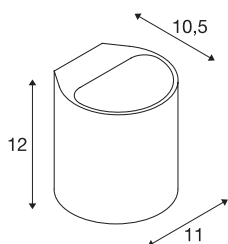

PLASTRA 104

настенный светильник, QT14, круглый, белый гипс, макс. 42 Вт

Гипсовый светильник PLASTRA 104 представляет собой уникальный настенный осветительный прибор UP/DOWN в пуристическом стиле. Этот светильник можно использовать с галогенными (G9) источниками света и напрямую подключать к сети напряжением 230 В. Включенная в комплект шлифовальная бумага предназначена для очистки поверхности. После грунтования на светильник можно нанести краску для стен.

Технические характеристики

Тов. №	148016
Патрон	G9
Источник света	QT14
Количество патронов	1
Включая источник света	Нет
IP Code	IP 20
Сборка	Накладной
Детали сборки	Стена
Номинальное первичное напряжение	220-240V ~50/60Hz
Класс защиты	I
Мощность	42 W
Цвет	белый
Распределение силы света	симметричный
Световое отверстие	прямой - отраженный
Ширина	11 cm
Высота	12 cm
Глубина	10.5 cm
Вес нетто	0.906 kg
вес брутто	1.16 kg
BIG WHITE Seite	361