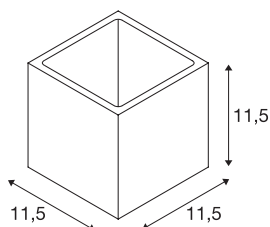

## PLASTRA

nástěnné svítidlo, QT14, hranaté, krychle, bílá sádra, max. 42 W

Se sádrovým svítidlem PLASTRA získáte velmi individuální nástěnné svítidlo UP/DOWN s puristickým, jednoduchým tvarem. Svítidlo je připraveno k uchycení halogenové žárovky G9 nebo žárovky Retrofit LED a k přímému připojení k síťovému napětí 230 V. Svítidlo lze po nanesení základní barvy individuálně přetříť barvou v odstínu stěny.

## TECHNICKÁ DATA

Č. výrobku	148018
Objímka	G9
Žárovky	QT14
Počet objímek	1
Včetně žárovek	Nie
Kód IP	IP 20
Montáž	Nástavba
Podrobnosti montáže	Stěna
Primární jmenovité napětí	220-240V ~50/60Hz
Třída ochrany	I
Příkon	42 W
Barva	bílá
Svítivost	symetrický
Výstup světla	přímé – nepřímé
Délka	11.5 cm
Šířka	11.5 cm
Hloubka	11.5 cm
Hmotnost netto	1.102 kg
Celková hmotnost	1.388 kg
BIG WHITE strana	356