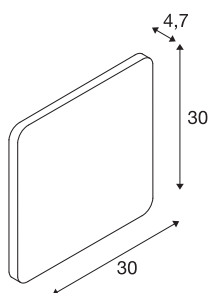

PLASTRA SQUARE

nástěnné svítidlo, pásek LED, 3000K, hranaté, bílá sádra, max. 10,8 W

Se sádrovým svítidlem PLASTRA SQUARE získáte velmi individuální nástěnné a stropní svítidlo s puristickým, jednoduchým tvarem. Z výroby zabudovaný pás LED s teplou bílou barvou světla vytváří nepřímé náladové světlo, tím je jako zvláštní světelný objekt vhodný do každého prostoru. Díky vestavěné síťové části se může připojit přímo k síťovému napětí 230 V. Svítidlo lze po nanesení základní barvy individuálně přetřířit barvou v odstínu stěny. Toto svítidlo obsahuje vestavěné žárovky LED.

TECHNICKÁ DATA

Č. výrobku	148019
Kód IP	IP 20
Montáž	Nástavba
Podrobnosti montáže	Strop, Stěna
Primární jmenovité napětí	100-240V ~50/60Hz
Sekundární proud / napětí	12 V
Třída ochrany	I
Příkon	10.5 W
Minimální teplota prostředí	-20 °C
Maximální teplota prostředí	40 °C
Úroveň rozběhového proudu	9 A
Doba trvání rozběhového proudu	30 μs
Stroboskopický efekt (SVM)	0.05
Lumen	650 lm
Teplota barvy světla	3000 Kelvin
Barva	bílá
CRI	80
Data LXXBXX	L70B50
Životnost	30000 h
Výstup světla	přímé-nepřímé
Risk Group	1
Šířka	30 cm

Světelného Zdroje

916590	
--------	---

Výška	30 cm
Hloubka	4.7 cm
Hmotnost netto	3.02 kg
Celková hmotnost	3.543 kg
BIG WHITE strana	359