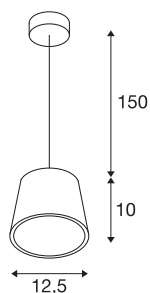

PLASTRA 12

Pendelleuchte, TCR-TSE, trapez-förmig, weißer Gips

Mit der Gipspendelleuchte PLASTRA CONE verfügen Sie über eine höchst individuelle Pendelleuchte mit puristischer, klarer Formgebung. Vorbereitet für die Aufnahme von GX53 LED- oder ESL Leuchtmitteln ist sie fertig für den direkten Anschluss an 230V Netzspannung. Das im Lieferumfang enthaltene Schleifpapier dient der Oberflächenreinigung. Die Leuchte ist nach Grundierung individuell mit Wandfarbe überstreichbar.

TECHNISCHE DATEN

Art. Nr.	148041
Fassung	GX53
Leuchtmittel	TCR-TSE
Anzahl Fassungen	1
Leuchtmittel inklusive	Nein
IP Code	IP 20
Montage	Aufbau
Montagedetails	Decke
Primäre Nennspannung	220-240V ~50/60Hz
Schutzklasse	I
Wattage	11 W
Farbe	weiß
Lichtaustritt	direkt
Höhe	10 cm
Durchmesser	12.5 cm
Pendellänge	150 cm
Nettogewicht	0.809 kg
Bruttogewicht	1.018 kg