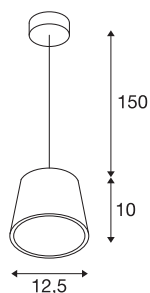

## PLASTRA 12

Pendelleuchte, TCR-TSE, trapez-förmig, weißer Gips

Mit der Gipspendelleuchte PLASTRA CONE verfügen Sie über eine höchst individuelle Pendelleuchte mit puristischer, klarer Formgebung. Vorbereitet für die Aufnahme von GX53 LED- oder ESL Leuchtmitteln ist sie fertig für den direkten Anschluss an 230V Netzspannung. Das im Lieferumfang enthaltene Schleifpapier dient der Oberflächenreinigung. Die Leuchte ist nach Grundierung individuell mit Wandfarbe überstreichbar.

## TECHNISCHE DATEN

Art. Nr.	148041
Fassung	GX53
Leuchtmittel	TCR-TSE
Anzahl Fassungen	1
Leuchtmittel inklusive	Nein
IP Code	IP 20
Montage	Aufbau
Montagedetails	Decke
Primäre Nennspannung	220-240V ~50/60Hz
Schutzklasse	I
Wattage	11 W
Farbe	weiß
Lichtaustritt	direkt
Höhe	10 cm
Durchmesser	12.5 cm
Pendellänge	150 cm
Nettogewicht	0.809 kg
Bruttogewicht	1.018 kg