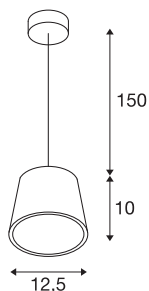

PLASTRA

CONE, pendellampe, TCR-TSE, trapesformet, hvit gips

Med pendelarmaturet PLASTRA CONE i gips har du en helt unik pendelarmatur med ren, klar formgivning. armaturet er beregnet til bruk med GX53 LED- eller sparelyskilder og kan kobles direkte til 230 V nettspenning. Slipepapiret som finnes i leveringsomfanget skal brukes til overflaterengjøring. armaturet kan etter grunning males individuelt med veggfarge.

TEKNISKE DATA

Art.nr.	148041
Sokkel	GX53
Lyskilde	TCR-TSE
Antall lyskilder	1
Lyskilder inkludert	Nei
IP-kode	IP 20
Montering	Utenpåliggende montering
Montering detaljer	Tak
Primær merkespenning	220-240V ~50/60Hz
Kapslingsgrad	I
Systemeffekt	11 W
Farge	hvit
Lysåpning	direkte
Høyde	10 cm
Diameter	12.5 cm
pendellengde	150 cm
Nettvekt	0.809 kg
Bruttovekt	1.018 kg