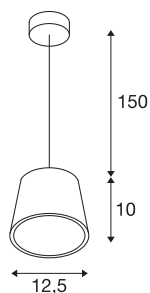

PLASTRA CONE

подвесной светильник, TCR-TSE, трапециевидный, белый гипс

Гипсовый подвесной светильник PLASTRA CONE представляет собой уникальный подвесной осветительный прибор с четкими формами в пуристическом стиле. Этот светильник можно использовать со GX53 светодиодными или энергосберегающими источниками света и напрямую подключать к сети напряжением 230 В. Включенная в комплект шлифовальная бумага предназначена для очистки поверхности. После грунтования на светильник можно нанести краску для стен.

Технические характеристики

Тов. №	148041
Патрон	GX53
Источник света	TCR-TSE
Количество патронов	1
Включая источник света	Нет
IP Code	IP 20
Сборка	Накладной
Детали сборки	Потолок
Номинальное первичное напряжение	220-240V ~50/60Hz
Класс защиты	I
Мощность	11 W
Цвет	белый
Световое отверстие	прямой
Высота	10 cm
Диаметр	12.5 cm
Длина подвесного светильника	150 cm
Вес нетто	0.809 kg
вес брутто	1.018 kg