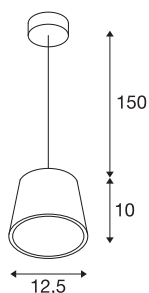

PLASTRA CONE

viseča svetilka z nastavljivo dolžino, TCR-TSE, trapezasta, bel mavec

Svetilka iz mavca PLASTRA CONE je povsem samostojna viseča svetilka z nastavljivo dolžino puristične, čiste oblike. Za svetilko uporabljajte GX53 LED ali energijsko varčne žarnice. Svetilko lahko takoj priključite neposredno na omrežje z napetostjo 230 V. V paket je vključen tudi brusni papir za čiščenje površine svetilke. Svetilko je po nanosu temeljne barve mogoče individualno prebarvati s stensko barvo.

TEHNIČNI PODATKI

Št. art.	148041
Okov	GX53
Žarnica	TCR-TSE
Število okovov	1
Priložene žarnice	Ne
IP koda	IP 20
Montaža	Nadgradnja
Podrobnosti montaže	Strop
Primarna nazivna napetost	220-240V ~50/60Hz
Zaščitni razred	I
El. moč	11 W
Barva	bela
Svetenje	neposredno
Višina	10 cm
Premer	12.5 cm
Dolžina nihala	150 cm
Neto teža	0.809 kg
Bruto teža	1.018 kg