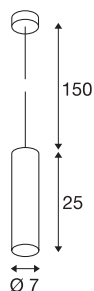

PLASTRA

Pendelleuchte, LED GU10 51 mm, rund, weißer Gips

Mit der Gipspendelleuchte PLASTRA verfügen Sie über eine höchst individuelle Pendelleuchte mit puristischer, klarer Formgebung. Vorbereitet für die Aufnahme von GU10 Halogen- oder Retrofit LED Leuchtmitteln ist sie fertig für den direkten Anschluss an 230V Netzspannung. Das im Lieferumfang enthaltene Schleifpapier dient der Oberflächenreinigung. Die Leuchte ist nach Grundierung individuell mit Wandfarbe überstreichbar.

TECHNISCHE DATEN

Art. Nr.	148042
Anzahl Fassungen	1
IP Code	IP 20
Montage	Aufbau
Montagedetails	Decke
Primäre Nennspannung	220-240V ~50/60Hz
Schutzklasse	I
Wattage	7 W
Farbe	weiß
Lichtaustritt	direkt
Höhe	25 cm
Durchmesser	7 cm
Pendellänge	150 cm
Nettogewicht	1.108 kg
Bruttogewicht	1.29 kg