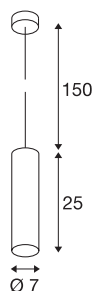

PLASTRA

pendelarmatur, LED GU10 51 mm, rund, hvit gips,

Med pendelarmaturet PLASTRA i gips har du en helt unik pendelarmatur med ren, klar formgivning. armaturet er beregnet til bruk med GU10 halogen eller retrofit LED-lyskilder og kan kobles direkte til 230 V nettspenning. Slipepapiret som finnes i leveringsomfanget skal brukes til overflaterengjøring. armaturet kan etter grunning males individuelt med veggfarge.

TEKNISKE DATA

Art.nr.	148042
Antall lyskilder	1
IP-kode	IP 20
Montering	Utenpåliggende montering
Montering detaljer	Tak
Primær merkespenning	220-240V ~50/60Hz
Kapslingsgrad	I
Systemeffekt	7 W
Farge	hvit
Lysåpning	direkte
Høyde	25 cm
Diameter	7 cm
pendellengde	150 cm
Nettvekt	1.108 kg
Bruttovekt	1.29 kg