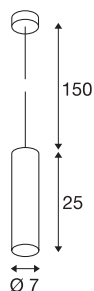

## PLASTRA

pendelarmatuur, LED GU10 51 mm, rond, witte gips

Met het PLASTRA gipsarmatuur hebt u een uniek plafon-darmatuur met minimalistische, heldere vormgeving. Het armatuur wordt uitgerust met GU10 halogeen- of LED-re-trofitlampen en kan rechtstreeks worden aangesloten op 230V netspanning. Het in de levering inbegrepen schuur-papier dient om het oppervlak te reinigen. De lamp kan na aanbrengen van een grondlaag individueel met muurverf worden beschilderd.

## TECHNISCHE GEGEVENS

Art.nr.	148042
Aantal fittingen	1
IP-code	IP 20
Montage	opbouw
Montagebeschrijving	plafond
Primaire nominale spanning	220-240V ~50/60Hz
Beschermingsklasse	I
Wattage	7 W
Kleur	wit
Lichtuitlaat	direct
Hoogte	25 cm
Diameter	7 cm
Pendellengte	150 cm
Nettogewicht	1.108 kg
Brutogewicht	1.29 kg