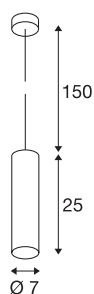

PLASTRA

подвесной светильник, светодиод GU10 51 мм, белый гипс

Гипсовый подвесной светильник PLASTRA представляет собой уникальный подвесной осветительный прибор с четкими формами в пуристическом стиле. Этот светильник можно использовать с галогенными (GU10) или ретрофитными светодиодными источниками света и напрямую подключать к сети напряжением 230 В. Включенная в комплект шлифовальная бумага предназначена для очистки поверхности. После грунтования на светильник можно нанести краску для стен.

Технические характеристики

Тов. №	148042
Количество патронов	1
IP Code	IP 20
Сборка	Накладной
Детали сборки	Потолок
Номинальное первичное напряжение	220-240V ~50/60Hz
Класс защиты	I
Мощность	7 W
Цвет	белый
Световое отверстие	прямой
Высота	25 cm
Диаметр	7 cm
Длина подвесного светильника	150 cm
Вес нетто	1.108 kg
вес брутто	1.29 kg