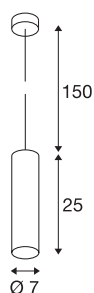

PLASTRA

viseča svetilka z nastavljivo dolžino, LED GU10, 51 mm, okrogla, bel mavec

Viseča svetilka iz mavca PLASTRA je povsem samostojna viseča svetilka z nastavljivo dolžino puristične, čiste oblike. Za svetilko uporabljajte GU10 halogenske ali Retrofit LED žarnice. Svetilko lahko takoj priključite neposredno na omrežje z napetostjo 230 V. V paket je vključen tudi brusni papir za čiščenje površine svetilke. Svetilko je po nanosu temeljne barve mogoče individualno prebarvati s stensko barvo.

TEHNIČNI PODATKI

Št. art.	148042
Število okovov	1
IP koda	IP 20
Montaža	Nadgradnja
Podrobnosti montaže	Strop
Primarna nazivna napetost	220-240V ~50/60Hz
Zaščitni razred	I
El. moč	7 W
Barva	bela
Svetenje	neposredno
Višina	25 cm
Premer	7 cm
Dolžina nihala	150 cm
Neto teža	1.108 kg
Bruto teža	1.29 kg