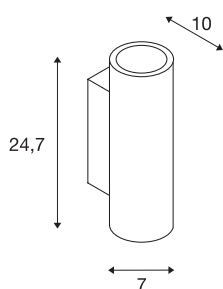

PLASTRA

veggarmatur, GU10/QPAR51, rund, tube, hvit gips, maks. 70W

PLASTRA veggarmatur er et nytt medlem i vår gipsarmaturfamilie. Som de andre familiemedlemmene tilbyr PLASTRA fritt spillerom for egne ideer! Det er bare å legge et lag med grunning på armaturet og utforme den som du vil: mal den slik at den passer inn i omgivelsene, eller tapetser den. Mal med farger eller pynt med airbrush. Kleb på stoff eller klistremerker. Det settes ingen grenser for kreativiteten når det gjelder å utforme omgivelsene etter eget ønske! Armaturet inneholder to GU10 230Vsokler og kan utstyres både med LED- og LED-lyskilder. En direkte tilkobling til nettspenning på 230 V er dermed garantert.

TEKNISKE DATA

Art.nr.	148060
EL nummer	3104381
Sokkel	GU10
Antall lyskilder	2
IP-kode	IP 20
Montering	Utenpåliggende montering
Montering detaljer	Vegg
Primær merkespenning	220-240V ~50/60Hz
Kapslingsgrad	I
Systemeffekt	35 W
Farge	hvit
Lysåpning	direkte
Høyde	24.5 cm
Dybde	10 cm
Diameter	7.5 cm
Nettvekt	1.34 kg
Bruttvekt	1.762 kg
BIG WHITE side	360