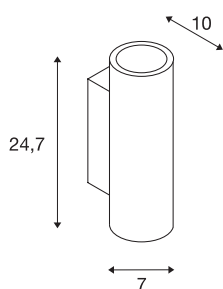

PLASTRA

wandarmatuur, QPAR51, rond, Tube, witte gips, max. 70W

Een lid van onze gipsarmaturenfamilie is het PLASTRA wandarmatuur. Net zoals elke andere lamp van de PLASTRA familie geeft de PLASTRA ruimte aan eigen ideeën! Gewoon een grondlaag op de lamp aanbrengen en dan naar believen versieren: passend bij het interieur met muurverf beschilderen of behangen. Met kwast of verpistool beschilderen. Met stof of stickers bekleden. Creativiteit kent geen grenzen om uw leefomgeving individueel vorm te geven! De lamp is voorzien van twee GU10 hoogvolt fittingen en kan zowel met LED-lampen als met halogeenlampen worden uitgerust. De rechtstreekse aansluiting op 230V netspanning is hiermee gewaarborgd.

TECHNISCHE GEGEVENS

Art.nr.	148060
Fitting	GU10
Aantal fittingen	2
IP-code	IP 20
Montage	opbouw
Montagebeschrijving	wand
Primaire nominale spanning	220-240V ~50/60Hz
Beschermingsklasse	I
Wattage	35 W
Kleur	wit
Lichtuitlaat	direct
Hoogte	24.5 cm
Diepte	10 cm
Diameter	7.5 cm
Nettogewicht	1.34 kg
Brutogewicht	1.762 kg
BIG WHITE pagina	360