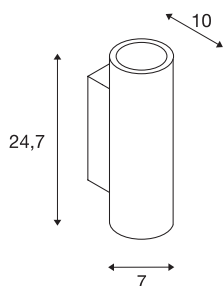

Технические характеристики

Тов. №	148060
Патрон	GU10
Количество патронов	2
IP Code	IP 20
Сборка	Накладной
Детали сборки	Стена
Номинальное первичное напряжение	220-240V ~50/60Hz
Класс защиты	I
Мощность	35 W
Цвет	белый
Световое отверстие	прямой
Высота	24.5 cm
Глубина	10 cm
Диаметр	7.5 cm
Вес нетто	1.34 kg
вес брутто	1.762 kg
BIG WHITE Seite	360