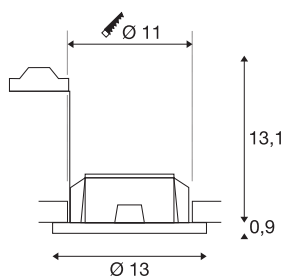

PLASTRA

vestavné svítidlo, QPAR51, kulaté, bílá sádra, max. 35 W

S vestavným svítidlem PLASTRA získáte velmi individuální sádrové vestavné svítidlo s puristickým, jednoduchým tvarem. Svítidlo je připraveno k uchycení halogenových žárovek GU10 nebo žárovek Retrofit LED a k přímému připojení k síťovému napětí 230 V. Brusný papír obsažený v rozsahu dodávky slouží k čištění povrchu. Svítidlo lze po nanesení základní barvy individuálně přetříť barvou v odstínu stěny.

TECHNICKÁ DATA

Č. výrobku	148070
Objímka	GU10
Počet objímek	1
Kód IP	IP 20
Montáž	Montáž
Podrobnosti montáže	Strop
Primární jmenovité napětí	220-240V ~50/60Hz
Třída ochrany	II
Příkon	35 W
Barva	bílá
Výstup světla	přímé
Výška	14 cm
Průměr	13 cm
Hmotnost netto	0.514 kg
Celková hmotnost	0.713 kg
Tvar výřezu	kulaté
Vestavná hloubka	13.5 cm
Vestavný průměr	11 cm
BIG WHITE strana	233