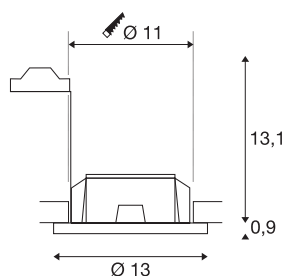

## PLASTRA

innfelt lampe, GU10/QPAR51, rund, hvit gips, maks. 35 W

Med PLASTRA innfelt armatur får du en helt individuell gipsarmatur i rene, klare former. armaturet er beregnet til bruk med GU10 halogen eller retrofit LED-lyskilder og kan kobles direkte til 230 V nettspenning. Slipepapiret som finnes i leveringsomfanget skal brukes til overflaterengjøring. armaturet kan etter grunning males individuelt med veggfarge.

## TEKNISKE DATA

Art.nr.	148070
EL nummer	3221940
Sokkel	GU10
Antall lyskilder	1
IP-kode	IP 20
Montering	Innfelt montering
Montering detaljer	Tak
Primær merkespenning	220-240V ~50/60Hz
Kapslingsgrad	II
Systemeffekt	35 W
Farge	hvit
Lysåpning	direkte
Høyde	14 cm
Diameter	13 cm
Nettvekt	0.514 kg
Bruttovekt	0.713 kg
Utsnittsforn	rund
Innfellingsdybde	13.5 cm
Innfellingsdiameter	11 cm
BIG WHITE side	233