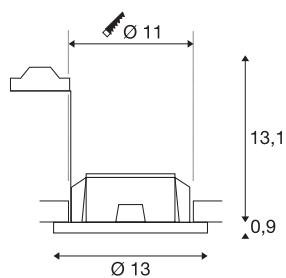

PLASTRA

inbouwarmatuur, QPAR51, rond, witte gips, max. 35W

Met het PLASTRA inbouwarmatuur hebt u een uiterst uniek gipsen inbouwarmatuur met een minimalistische, heldere vormgeving. Het armatuur wordt uitgerust met GU10 halogeen- of LED-retrofitlampen en kan rechtstreeks worden aangesloten op 230V netspanning. Het in de levering inbegrepen schuurpapier dient om het oppervlak te reinigen. De lamp kan na aanbrengen van een grondlaag individueel met muurverf worden beschilderd.

TECHNISCHE GEGEVENS

Art.nr.	148070
Fitting	GU10
Aantal fittingen	1
IP-code	IP 20
Montage	inbouw
Montagebeschrijving	plafond
Primaire nominale spanning	220-240V ~50/60Hz
Beschermingsklasse	II
Wattage	35 W
Kleur	wit
Lichtuitlaat	direct
Hoogte	14 cm
Diameter	13 cm
Nettogewicht	0.514 kg
Brutogewicht	0.713 kg
Uitsparingsvorm	rond
Inbouwdiepte	13.5 cm
Inbouwdiameter	11 cm
BIG WHITE pagina	233