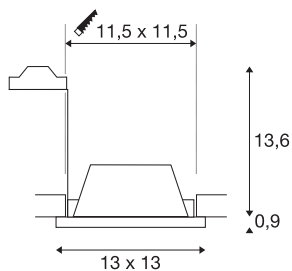

PLASTRA

innfelt lampe, GU10/QPAR51, firkantet, hvit gips, maks. 35 W

Med PLASTRA innfelt armatur får du en helt individuell gipsarmatur i rene, klare former. armaturet er beregnet til bruk med GU10 halogen eller retrofit LED-lyskilder og kan kobles direkte til 230 V nettspenning. Slipepapiret som finnes i leveringsomfanget skal brukes til overflaterengjøring. armaturet kan etter grunning males individuelt med veggfarge.

TEKNISKE DATA

Art.nr.	148071
EL nummer	3221941
Sokkel	GU10
Antall lyskilder	1
IP-kode	IP 20
Montering	Innfelt montering
Montering detaljer	Tak
Primær merkespenning	220-240V ~50/60Hz
Kapslingsgrad	II
Systemeffekt	35 W
Farge	hvit
Lysåpning	direkte
Lengde	13 cm
Bredde	13 cm
Høyde	14.5 cm
Nettvekt	0.635 kg
Bruttovekt	0.884 kg
Utsnittsforn	firkantet
Innfellingslengde	11.5 cm
Innfellingsbredde	11.5 cm
Innfellingsdybde	14 cm
BIG WHITE side	233