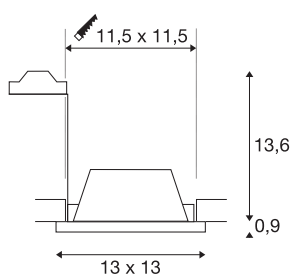

PLASTRA

inbouwarmatuur, QPAR51, hoekig, witte gips, max. 35W

Met het PLASTRA inbouwarmatuur hebt u een uiterst uniek gipsen inbouwarmatuur met een minimalistische, heldere vormgeving. Het armatuur wordt uitgerust met GU10 halogeen- of LED-retrofitlampen en kan rechtstreeks worden aangesloten op 230V netspanning. Het in de levering inbegrepen schuurpapier dient om het oppervlak te reinigen. De lamp kan na aanbrengen van een grondlaag individueel met muurverf worden beschilderd.

TECHNISCHE GEGEVENS

Art.nr.	148071
Fitting	GU10
Aantal fittingen	1
IP-code	IP 20
Montage	inbouw
Montagebeschrijving	plafond
Primaire nominale spanning	220-240V ~50/60Hz
Beschermingsklasse	II
Wattage	35 W
Kleur	wit
Lichtuitlaat	direct
Lengte	13 cm
Breedte	13 cm
Hoogte	14.5 cm
Nettogewicht	0.635 kg
Brutogewicht	0.884 kg
Uitsparingsvorm	hoekig
Inbouw lengte	11.5 cm
Inbouw breedte	11.5 cm
Inbouw diepte	14 cm
BIG WHITE pagina	233