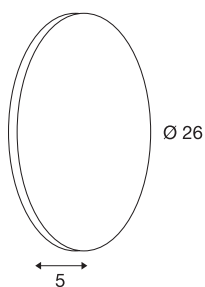

PLASTRA

applique intérieure, rond, blanc, LED, 7,4W, 3000K, plâtre

Avec le luminaire en plâtre PLASTRA ROUND LED, vous disposez d'un applique et plafonnier personnalisé de forme épurée et claire. Grâce au bandeau LED blanc chaud monté en usine, le luminaire diffuse une lumière d'ambiance indirecte et est ainsi un objet lumineux particulier dans chaque pièce. Grâce à l'alimentation LED intégrée, le raccordement électrique peut s'effectuer directement sur la tension secteur 230V. Luminaire personnalisable avec de la peinture, du papier peint ou des autocollants. Ce luminaire comprend des modules à LED intégrés.

INFORMATIONS TECHNIQUES

Réf.	148091
Montage	En saillie
Détails de montage	Plafond, Applique
Tension nominale primaire	100-240V ~50/60Hz
Courant / tension secondaire	12 V
Classe de protection	I
Puissance en watts	6.5 W
Température ambiante minimale	-20 °C
Température ambiante maximale	40 °C
Hauteur du courant d'appel	9 A
Durée du courant d'appel	30 µs
Effet stroboscopique (SVM)	0.15
Lumen	375 lm
Température de couleur	3000 Kelvin
Coloris	blanc
IRC	80
Données LXXBXX	L70B50
Durée de vie	30000 h
Sortie lumineuse	indirectement
Risk Group	1
Profondeur	5 cm
Diamètre	26 cm

Source Lumineuse

916335	
--------	---

Poids net	1.905 kg
Poids brut	2.343 kg
Page du BIG WHITE	359