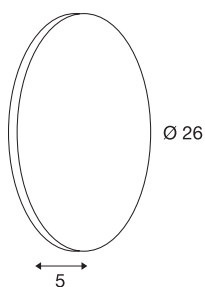

PLASTRA

veggarmatur, LED, 3000K, rund, hvit gips, Ø 30 cm

Med gipsarmaturet PLASTRA ROUND LED får du en høyst individuell vegg- og takarmatur med et rent, klart formspråk. Den fabrikkmonterte, varmhvite LED-stripen avgir et indirekte stemningslys og blir dermed til et spesielt lysobjekt i alle typer rom. armaturet har en integrert LED-Driver og kan kobles direkte til 230 V nettspenning. armaturet kan utformes individuelt med maling, tapet og klistremerker. Denne armaturet inneholder integrerte LED-lyskilder.

TEKNISKE DATA

| | |
|-------------------------------|--------------------------|
| Art.nr. | 148091 |
| EL nummer | 3104382 |
| Montering | Utenpåliggende montering |
| Montering detaljer | Tak,Vegg |
| Primær merkespenning | 100-240V ~50/60Hz |
| Sekundær strøm / spenning | 12 V |
| Kapslingsgrad | I |
| Systemeffekt | 6.5 W |
| Minimal omgivelsestemperatur | -20 °C |
| Maksimal omgivelsestemperatur | 40 °C |
| Høy innkoblingsstrøm | 9 A |
| Varighet innkoblingsstrøm | 30 µs |
| Strobeeffekt (SVM) | 0.15 |
| Lysytelse | 375 lm |
| Lysfargetemperatur | 3000 Kelvin |
| Farge | hvit |
| CRI | 80 |
| LXXBXX-data | L70B50 |
| Levetid | 30000 h |
| Lysåpning | indirekte |
| Risikogruppe | 1 |
| Dybde | 5 cm |

| | |
|-----------------------|----------|
| Diameter | 26 cm |
| Nettovekt | 1.905 kg |
| Bruttovekt | 2.343 kg |
| BIG WHITE side | 359 |