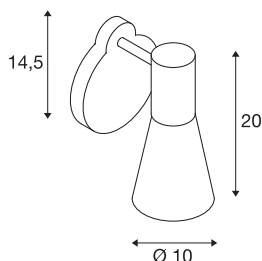

PHELIA

veggarmatur, GU10/QPAR51, sort, maks. 35 W, inkl. bryter

veggarmaturet PHELIA finnes i flere fargevarianter. Den overbeviser med en elegant, kjegleformet armaturskjerm og rene linjer. armaturet i aluminium og stål har en integrert GU10-sokkel som gjør at den egner seg til halogen- og LED-lyskilder. veggarmaturet er utstyrt med en bryter og kan kobles direkte til 230 V nettspenning.

TEKNISKE DATA

Art.nr.	148540
EL nummer	3248608
Sokkel	GU10
Antall lyskilder	1
Antall ulike lysuttak	1
Svingområde	90 °
Horisontalt dreieområde	350 °
Drei- og svingbar	Roterbar og svingbar
IP-kode	IP 20
Montering	Utenpåliggende montering
Montering detaljer	Vegg
Primær merkespenning	220-240V ~50/60Hz
Kapslingsgrad	I
Systemeffekt	10 W
Maksimal omgivelsestemperatur	35 °C
Farge	svart
Lysåpning	direkte
Lengde	20 cm
Bredde	11.8 cm
Høyde	15 cm
Nettvekt	0.475 kg
Bruttovekt	0.601 kg