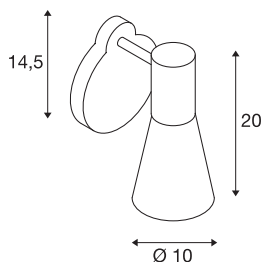

## PHELIA

wandarmatuur, QPAR51, zwart, max. 35W, incl. schakelaar

De wandarmatuur PHELIA is in meerdere kleurvarianten verkrijgbaar en overtuigt door haar elegante conische lampenkap en haar minimalistische design. De lamp van aluminium en staal is door de geïnstalleerde GU10 fitting geschikt voor halogeen- en LED-lampen. De wandarmatuur, die met een schakelaar is uitgerust, kan rechtstreeks op 230 V netspanning worden aangesloten.

## TECHNISCHE GEGEVENS

Art.nr.	148540
Fitting	GU10
Aantal fittingen	1
Aantal verschillende lichtopeningen	1
Zwenkbereik	90 °
Horizontaal draaibereik	350 °
Draai- of zwenkbaar	Draai- en kantelbaar
IP-code	IP 20
Montage	opbouw
Montagebeschrijving	wand
Primaire nominale spanning	220-240V ~50/60Hz
Beschermingsklasse	I
Wattage	10 W
maximale omgevingstemperatuur	35 °C
Kleur	zwart
Lichtuitlaat	direct
Lengte	20 cm
Breedte	11.8 cm
Hoogte	15 cm
Nettogewicht	0.475 kg
Brutogewicht	0.601 kg
BIG WHITE pagina	388