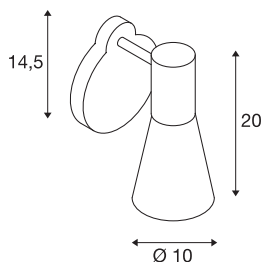

PHELIA

stenska svetilka, QPAR51, črna, maks. 35 W, vklj. stikalo

Stenska svetilka svetilka PHELIA je na voljo v različnih barvah. Navdušila vas bo s svojim elegantnim stožčastim senčnikom in purističnim videzom. Svetilka iz aluminija in jekla se uporablja z žarnicami z vzožkom GU10. Primerna je tako za halogenske kot za LED žarnice. Stenska svetilka je opremljena s stikalom in primerna za priključitev neposredno na omrežje z napetostjo 230 V.

TEHNIČNI PODATKI

Št. art.	148540
Okov	GU10
Število okovov	1
Število različnih svetlobnih rež	1
Obseg nihanja	90 °
Vodoravno območje vrtenja	350 °
Vrtljivo ali nagibno	vrtljiva in zasučna
IP koda	IP 20
Montaža	Nadgradnja
Podrobnosti montaže	Stena
Primarna nazivna napetost	220-240V ~50/60Hz
Zaščitni razred	I
El. moč	10 W
maksimalna temperatura okolja	35 °C
Barva	črna
Svetenje	neposredno
Dolžina	20 cm
Širina	11.8 cm
Višina	15 cm
Neto teža	0.475 kg
Bruto teža	0.601 kg
BIG WHITE Stran	388