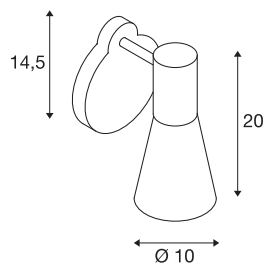

## PHELIA

väggampa, QPAR51, svart, max. 35W, inkl. strömbrytare

Vägglampan PHELIA, som finns i flera färgvarianter, imponerar med sin eleganta, koniska lampskärm och sitt puristiska utseende. Lampan av aluminium och stål är lämplig för halogen- och LED-lampor tack vare den inbyggda GU-10-sockeln. Vägglampan med en strömbrytare är redo att anslutas till 230 V nätspänning.

Art. Nej.	148540
Lamphållare	GU10
Antal lamphållare	1
Antal olika ljusuttag	1
Svängbart område	90 °
Horisontellt svängbart område	350 °
Roterbar eller svängbar	Vrid- och svängbar
IP-kod	IP20
Monteringsdetaljer	Utanpåliggande
Monteringsdetaljer	Vägg
Primär nominell spänning	220-240V ~50/60Hz
Skyddsklass	I
Watt	10 W
Maximal omgivningstemperatur	35 °C
Färg	svart
Ljusemission	direkt
Längd	20 cm
Bredd	11.8 cm
höjd	15 cm
Nettovikt	0.496 kg
Bruttovikt	0.64 kg
BIG WHITE Seite	388