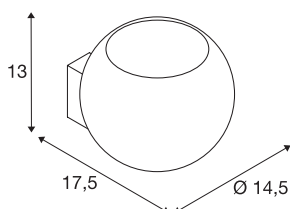

## LIGHT EYE BALL

vegglampe, QPAR111, krom/hvit, maks. 75 W

Den godt likte LIGHT EYE Design pakket i en forkrommet, kompakt vegglyskaster. Opprettet for opptak av 230V ES111 lyskilder, LIGHT EYE BALL kan kobles direkte til 230 V nettspenning.

## TEKNISKE DATA

Art.nr.	149031
Lyskilde	QPAR111
Antall lyskilder	1
Lyskilder inkludert	Nei
IP-kode	IP 20
Montering	Utenpåliggende montering
Montering detaljer	Vegg
Primær merkespenning	220-240V ~50/60Hz
Kapslingsgrad	I
Systemeffekt	75 W
Farge	krom
Lysåpning	direkte
Lysåpning 2	indirekte
Høyde	13 cm
Dybde	17.5 cm
Diameter	14.5 cm
Nettvekt	0.568 kg
Bruttovekt	0.814 kg