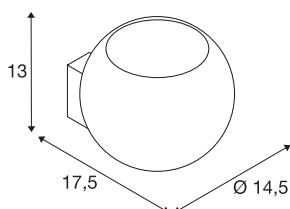

LIGHT EYE BALL

wandarmatuur, QPAR111, chroom/wit, max. 75W

Het populaire LIGHT EYE design verpakt in een verchroomde, compacte wandspot. Het LIGHT EYE BALL armatuur wordt uitgerust met ES111 hoogvolt lichtbronnen en kan rechtstreeks worden aangesloten op 230V netspanning.

TECHNISCHE GEGEVENS

Art.nr.	149031
Lamp	QPAR111
Aantal fittingen	1
Inclusief lampen	Geen
IP-code	IP 20
Montage	opbouw
Montagebeschrijving	wand
Primaire nominale spanning	220-240V ~50/60Hz
Beschermingsklasse	I
Wattage	75 W
Kleur	chroom
Lichtuitlaat	direct
Lichtuitlaat	indirect
Hoogte	13 cm
Diepte	17.5 cm
Diameter	14.5 cm
Nettogewicht	0.568 kg
Brutogewicht	0.814 kg