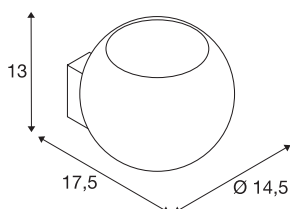

## LIGHT EYE BALL

wandlamp, QPAR111, chroom/wit, max. 75 W

Het geliefde LIGHT EYE-ontwerp verpakt in een verchroomde, compacte wandspot. Ontworpen voor het gebruik met hoogspanning ES111-lichtbronnen is LIGHT EYE BALL klaar voor directe aansluiting op 230 V netspanning.

## TECHNISCHE SPECIFICATIES

Art.nr.	149031
Lichtbronnen	QPAR111
Aantal fittingen	1
Inclusief lampen	Geen
IP-code	IP 20
Montage	Opbouw
Montagebeschrijving	Wand
Primaire nominale spanning	220-240V ~50/60Hz
Veiligheidsklasse	I
Wattage	75 W
Kleur	chroom
Lichtval	direct
Lichtval 2	indirect
Hoogte	13 cm
Diepte	17.5 cm
Diameter	14.5 cm
Nettogewicht	0.568 kg
Brutogewicht	0.814 kg