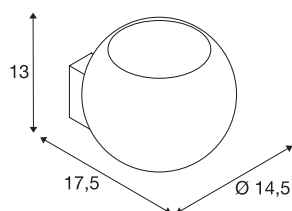

LIGHT EYE BALL

настенный светильник, QPAR111, хром/белый,
макс. 75 Вт

Популярный дизайн LIGHT EYE в хромированном компактном настенном прожекторе. LIGHT EYE BALL рассчитан на высоковольтные лампы ES111 и готов к прямому подключению к сети 230 В.

Технические характеристики

Тов. №	149031
Источник света	QPAR111
Количество патронов	1
Включая источник света	Нет
IP Code	IP 20
Сборка	Накладной
Детали сборки	Стена
Номинальное первичное напряжение	220-240V ~50/60Hz
Класс защиты	I
Мощность	75 W
Цвет	Хром
Световое отверстие	прямой
Световое отверстие 2	отраженный
Высота	13 cm
Глубина	17.5 cm
Диаметр	14.5 cm
Вес нетто	0.568 kg
вес брутто	0.814 kg