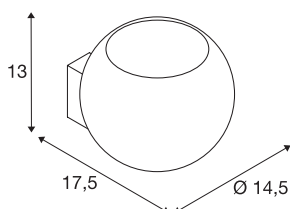

LIGHT EYE BALL

stenska svetilka, QPAR111, krom/bela, maks. 75 W

Prijubljeni dizajn LIGHT EYE v obliki kromirane kompaktne stenske svetilke. Svetilka LIGHT EYE BALL je zasnovana za uporabo z visokonapetostnimi ES111 žarnicami in jo lahko takoj priključite na omrežje z napetostjo 230 V.

TEHNIČNI PODATKI

Št. art.	149031
Žarnica	QPAR111
Število okovov	1
Priložene žarnice	Ne
IP koda	IP 20
Montaža	Nadgradnja
Podrobnosti montaže	Stena
Primarna nazivna napetost	220-240V ~50/60Hz
Zaščitni razred	I
El. moč	75 W
Barva	krom
Svetenje	neposredno
Svetenje 2	posredno svetenje
Višina	13 cm
Globina	17.5 cm
Premer	14.5 cm
Neto teža	0.568 kg
Bruto teža	0.814 kg