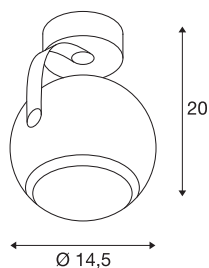

## LIGHT EYE

vegg- og taklampe, QPAR111, krom, maks. 75 W

Den godt likte LIGHT EYE Design pakket i en forkrommet kompakt vegg- og taklyskaster. Lampehodet er både roter- og svingbart og er forbundet via en bøyle i husfarge med tak- hhv. veggrosetten. Den er beregnet til bruk med høyvolts ES111 lyspærer. LIGHT EYE BALL kan kobles direkte til 230 V nettspenning.

## TEKNISKE DATA

Art.nr.	149042
Lyskilde	QPAR111
Antall lyskilder	1
Lyskilder inkludert	Nei
Svingområde	180 °
Horisontalt dreieområde	350 °
Drei- og svingbar	Roterbar og svingbar
IP-kode	IP 20
Montering	Utenpåliggende montering
Montering detaljer	Tak, Vegg
Primær merkespenning	220-240V ~50/60Hz
Kapslingsgrad	I
Systemeffekt	75 W
Farge	krom
Lysåpning	direkte
Bredde	15.5 cm
Høyde	20 cm
Nettvekt	0.88 kg
Bruttovekt	1.205 kg