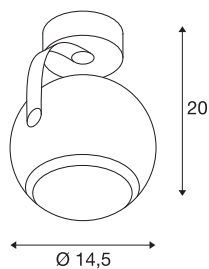

## LIGHT EYE

wand- en plafondlamp, QPAR111, chroom, max. 75 W

Het populaire LIGHT EYE-ontwerp verpakt in een verchroomde, compacte wand- en plafondsput. De lampenkop is zowel draai- als kantelbaar en is via een beugel in behuizingskleuren met de plafond- of muurrozet verbonden. De LIGHT EYE is ontworpen voor de montage van hoogspanning ES111 en geschikt voor rechtstreekse aansluiting op 230 V netspanning.

## TECHNISCHE SPECIFICATIES

Art.nr.	149042
Lichtbronnen	QPAR111
Aantal fittingen	1
Inclusief lampen	Geen
Kantelbereik	180 °
Horizontaal draaibereik	350 °
Draai- of kantelbaar	Draai- en zwenkbaar
IP-code	IP 20
Montage	Opbouw
Montagebeschrijving	Plafond,Wand
Primaire nominale spanning	220-240V ~50/60Hz
Veiligheidsklasse	I
Wattage	75 W
Kleur	chroom
Lichtval	direct
Breedte	15.5 cm
Hoogte	20 cm
Nettogewicht	0.88 kg
Brutogewicht	1.205 kg