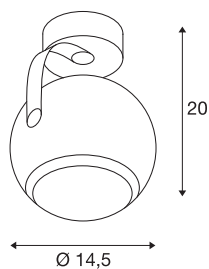

LIGHT EYE

настенный и потолочный светильник, QPAR111, хром, макс. 75 Вт

Популярный дизайн LIGHT EYE в хромированном компактном настенном и потолочном прожекторе. Рожок светильника можно наклонять и поворачивать. С помощью скоб в цвет корпуса светильник соединяется с потолочной или настенной розеткой. LIGHT EYE рассчитан на высоковольтные лампы ES111 и готов к прямому подключению к сети 230 В.

Технические характеристики

| | |
|---|---|
| Тов. № | 149042 |
| Источник света | QPAR111 |
| Количество патронов | 1 |
| Включая источник света | Нет |
| Диапазон изменения угла наклона от | 180 ° |
| Вертикальный диапазон изменения угла наклона от | 350 ° |
| С регулировкой наклона и поворота | С регулировкой угла наклона и возможностью вращения |
| IP Code | IP 20 |
| Сборка | Накладной |
| Детали сборки | Потолок, Стена |
| Номинальное первичное напряжение | 220-240V ~50/60Hz |
| Класс защиты | I |
| Мощность | 75 W |
| Цвет | Хром |
| Световое отверстие | прямой |
| Ширина | 15.5 cm |
| Высота | 20 cm |
| Вес нетто | 0.88 kg |
| вес брутто | 1.205 kg |