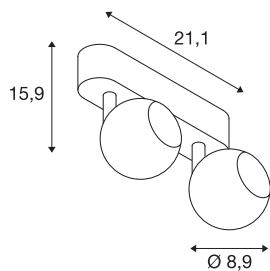

## LIGHT EYE 2

nástěnné a stropní svítidlo, dvě žárovky, QPAR51, bílé/chrom, max. 100 W

Oblíbený design LIGHT EYE zabalený do kompaktního nástěnného a stropního svítidla. Svítidlo s několika barvami krytu je k dostání s jedním nebo dvěma výstupy světla. Hlava svítidla je výkyvně i otočně spojena s rozetou pomocí kloubu. Navržené pro upnutí halogenových žárovek GU10 nebo žárovek Retro-fit je svítidlo LIGHT EYE 2 připravené k přímému připojení k síťovému napětí 230 V.

## TECHNICKÁ DATA

Č. výrobku	149071
Žárovky	LED GU10 51mm
Počet objímek	2
Včetně žárovek	Nie
Akční okruh	100 °
Horizontální akční okruh	350 °
Otočné nebo výkyvné	otočné a výkyvné
Kód IP	IP 20
Montáž	Nástavba
Podrobnosti montáže	Strop, Stěna
Primární jmenovité napětí	220-240V ~50/60Hz
Třída ochrany	I
Příkon	50 W
Barva	bílá
Výstup světla	přímé
Délka	21.1 cm
Šířka	8.9 cm
Výška	15.9 cm
Hmotnost netto	0.623 kg
Celková hmotnost	0.779 kg