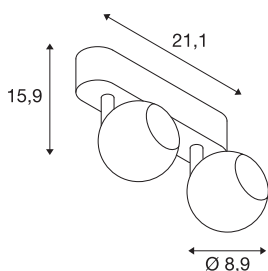

LIGHT EYE 2

vegg- og taklampe, to lys, QPAR51, hvit/krom, maks. 100 W

Den ønskede LIGHT EYE Design pakket i en kompakt vegg- og takarmatur. armaturet fås i flere farger og med én eller flere lysåpninger. armaturhodet kan både dreiebar og svinges og er festet til rosetten via et ledd. LIGHT EYE 2 er beregnet til bruk med GU10 halogen- eller retrofit lyskilder og kan kobles direkte til 230 V nettspenning.

TEKNISKE DATA

Art.nr.	149071
Lyskilde	LED GU10 51mm
Antall lyskilder	2
Lyskilder inkludert	Nei
Svingområde	100 °
Horisontalt dreieområde	350 °
Drei- og svingbar	Roterbar og svingbar
IP-kode	IP 20
Montering	Utenpåliggende montering
Montering detaljer	Tak,Vegg
Primær merkespenning	220-240V ~50/60Hz
Kapslingsgrad	I
Systemeffekt	50 W
Farge	hvit
Lysåpning	direkte
Lengde	21.1 cm
Bredde	8.9 cm
Høyde	15.9 cm
Nettvekt	0.623 kg
Bruttovekt	0.779 kg