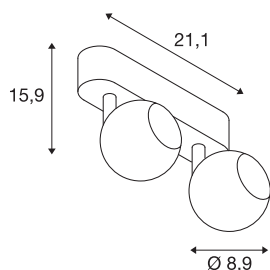

LIGHT EYE 2

wand- en plafondarmatuur, tweevlammig, QPAR51, wit/chroom, max. 100 W

Het populaire LIGHT EYE design verpakt in een compact wand- en plafondarmatuur. De lamp is in verschillende behuizingskleuren en met een of twee lichtuitlaten verkrijgbaar. De spot is zowel draaibaar als richtbaar via een scharnier met de rozet verbonden. De LIGHT EYE 2 lamp wordt uitgerust met GU10 halogeen- of retrofitlampen en kan rechtstreeks worden aangesloten op 230V netspanning.

TECHNISCHE GEGEVENS

Art.nr.	149071
Lamp	LED GU10 51mm
Aantal fittingen	2
Inclusief lampen	Geen
Zwenkbereik	100 °
Horizontaal draaibereik	350 °
Draai- of zwenkbaar	Draai- en kantelbaar
IP-code	IP 20
Montage	opbouw
Montagebeschrijving	plafond,wand
Primaire nominale spanning	220-240V ~50/60Hz
Beschermingsklasse	I
Wattage	50 W
Kleur	wit
Lichtuitlaat	direct
Lengte	21.1 cm
Breedte	8.9 cm
Hoogte	15.9 cm
Nettogewicht	0.623 kg
Brutogewicht	0.779 kg