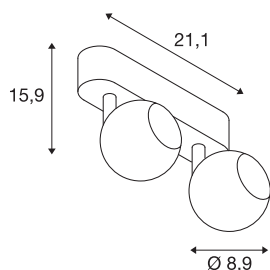

LIGHT EYE 2

wand- en plafondarmatuur, geschikt voor twee lichtbronnen, QPAR51, wit/chroom, max. 100 W

Het populaire LIGHT EYE-ontwerp verpakt in een compacte wand- en plafondarmatuur. De in meerdere behuizingskleuren verkrijgbare armatuur is met een of twee typen lichtval verkrijgbaar. De lampenkop is zowel draai- als kantelbaar via een scharnier met de rozet verbonden. De LIGHT EYE 2 is ontworpen voor de montage van GU10 halogeen of Retro-fit lichtbronnen en geschikt voor rechtstreekse aansluiting op 230 V netspanning.

TECHNISCHE SPECIFICATIES

| | |
|----------------------------|---------------------|
| Art.nr. | 149071 |
| Lichtbronnen | LED GU10 51mm |
| Aantal fittingen | 2 |
| Inclusief lampen | Geen |
| Kantelbereik | 100 ° |
| Horizontaal draaibereik | 350 ° |
| Draai- of kantelbaar | Draai- en zwenkbaar |
| IP-code | IP 20 |
| Montage | Opbouw |
| Montagebeschrijving | Plafond,Wand |
| Primaire nominale spanning | 220-240V ~50/60Hz |
| Veiligheidsklasse | I |
| Wattage | 50 W |
| Kleur | wit |
| Lichtval | direct |
| Lengte | 21.1 cm |
| Breedte | 8.9 cm |
| Hoogte | 15.9 cm |
| Nettogewicht | 0.623 kg |
| Brutogewicht | 0.779 kg |