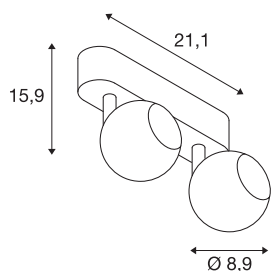

LIGHT EYE 2

**настенный и потолочный светильник,
двухрожковый, QPAR51, белый/хром, макс. 100Вт**

Популярный дизайн LIGHT EYE в хромированном компактном настенном и потолочном светильнике. Светильник представлен в нескольких цветах корпуса, доступен с одним или двумя световыми отверстиями. Рожок светильника можно наклонять и поворачивать. С розеткой он соединен шарнирным элементом. Светильник LIGHT EYE 2 можно использовать с галогенными (GU10) или ретрофитными светодиодными источниками света и напрямую подключать к сети напряжением 230 В.

Технические характеристики

Тов. №	149071
Источник света	LED GU10 51mm
Количество патронов	2
Включая источник света	Нет
Диапазон изменения угла наклона от	100 °
Вертикальный диапазон изменения угла наклона от	350 °
С регулировкой наклона и поворота	С регулировкой угла наклона и возможностью вращения
IP Code	IP 20
Сборка	Накладной
Детали сборки	Потолок, Стена
Номинальное первичное напряжение	220-240V ~50/60Hz
Класс защиты	I
Мощность	50 W
Цвет	белый
Световое отверстие	прямой
Длина	21.1 cm
Ширина	8.9 cm
Высота	15.9 cm
Вес нетто	0.623 kg
вес брутто	0.779 kg